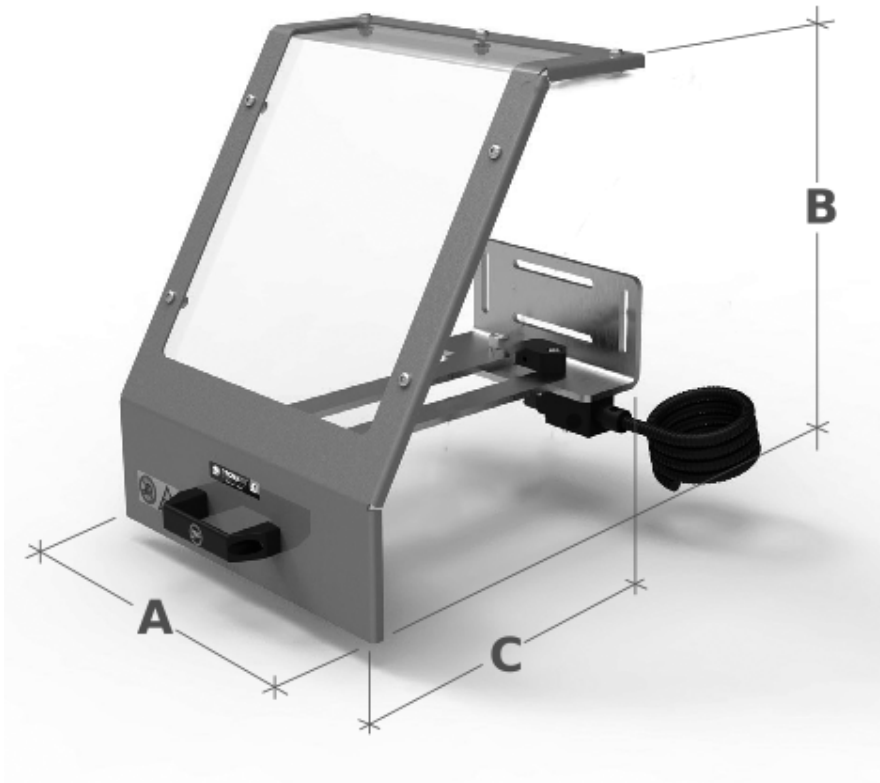

Schutzabdeckung mit Mikroschalter
Safety guard with microswitch

- seitlich schwenkbare Schutzabdeckung aus Acrylglas mit Aluminiumrahmen
- Doppelarme und Ankerbügel aus Stahl
- mit Mikrosicherheitsschalter
- Aluminium-tramed safety guard (acrylic glass) pivotable sideways
- arms and anchorage made from steel
- with safety micro-switch

A mm	B mm	C mm	Art.-Nr./ Order no.	EUR
300	400	250	ZE-SH17-300	358,10
400	400	250	ZE-SH17-400	363,80